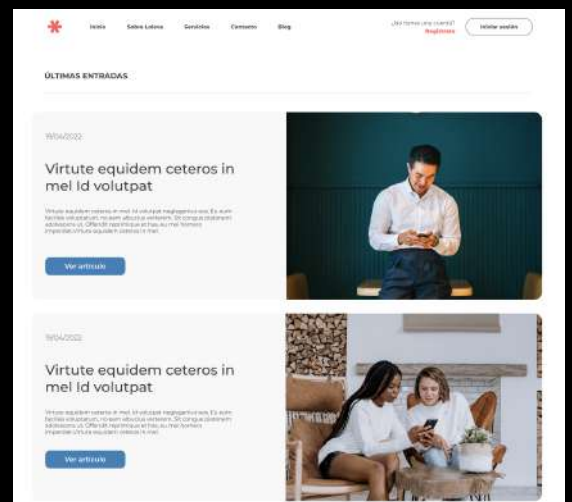

DISEÑO Y DESARROLLO WEB, DISEÑO CORPORATIVO Y DESARROLLO DE LA HERRAMIENTA

» Loieva «

Próximamente