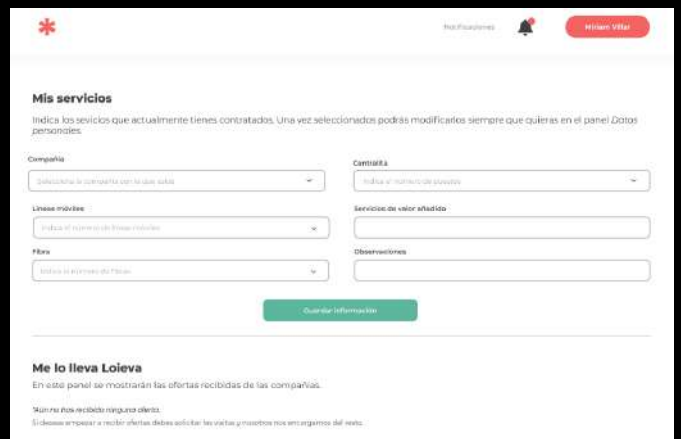

DISEÑO Y DESARROLLO WEB, DISEÑO CORPORATIVO Y DESARROLLO DE LA HERRAMIENTA

» Loieva «

Próximamente