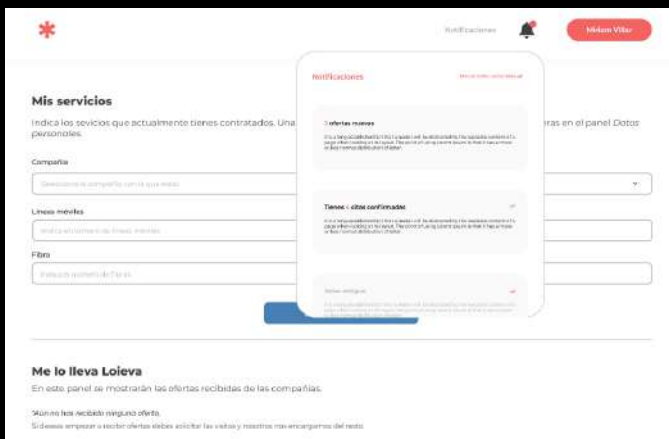

DISEÑO Y DESARROLLO WEB, DISEÑO CORPORATIVO Y DESARROLLO DE LA HERRAMIENTA

» Loieva «

Próximamente